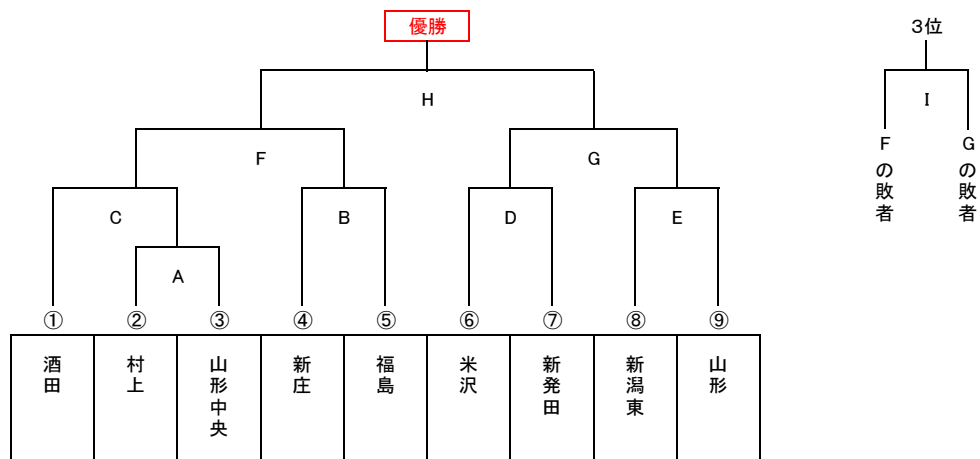

JA庄内みどりカップ中学硬式野球大会

2014年4月11日～12日

酒田市八森野球場・サンスポ遊佐

進行表

4月11日			
球場名	開始時間	番号	対戦
光が丘野球場	9:30	A	②—③
	12:00	B	④—⑤
	14:30	C	①—②と③の勝者
八森野球場	10:00	D	⑥—⑦
	12:30	E	⑧—⑨
	15:00		Bの敗者—Eの敗者

4月12日				
球場名	開始時間	番号	対戦	備考
光が丘野球場	9:00	G	Dの勝者—Eの勝者	
	12:00	H	Fの勝者—Gの勝者	優勝
八森野球場	9:00	F	Cの勝者—Bの勝者	
	12:00	I	Fの敗者—Gの敗者	3位

交流試合 進行表

4月11日			
球場名	開始時間	番号	対戦
遊佐サンスポ球場	13:00		Aの敗者—Dの敗者
眺海の森G			

4月12日				
球場名	開始時間	番号	対戦	備考
遊佐サンスポ球場	9:00		Cの敗者—Eの敗者	
	11:30		Dの敗者—Eの敗者	
	14:00		Cの敗者—Dの敗者	
眺海の森G	9:00		Bの敗者—Aの敗者	
	12:30			