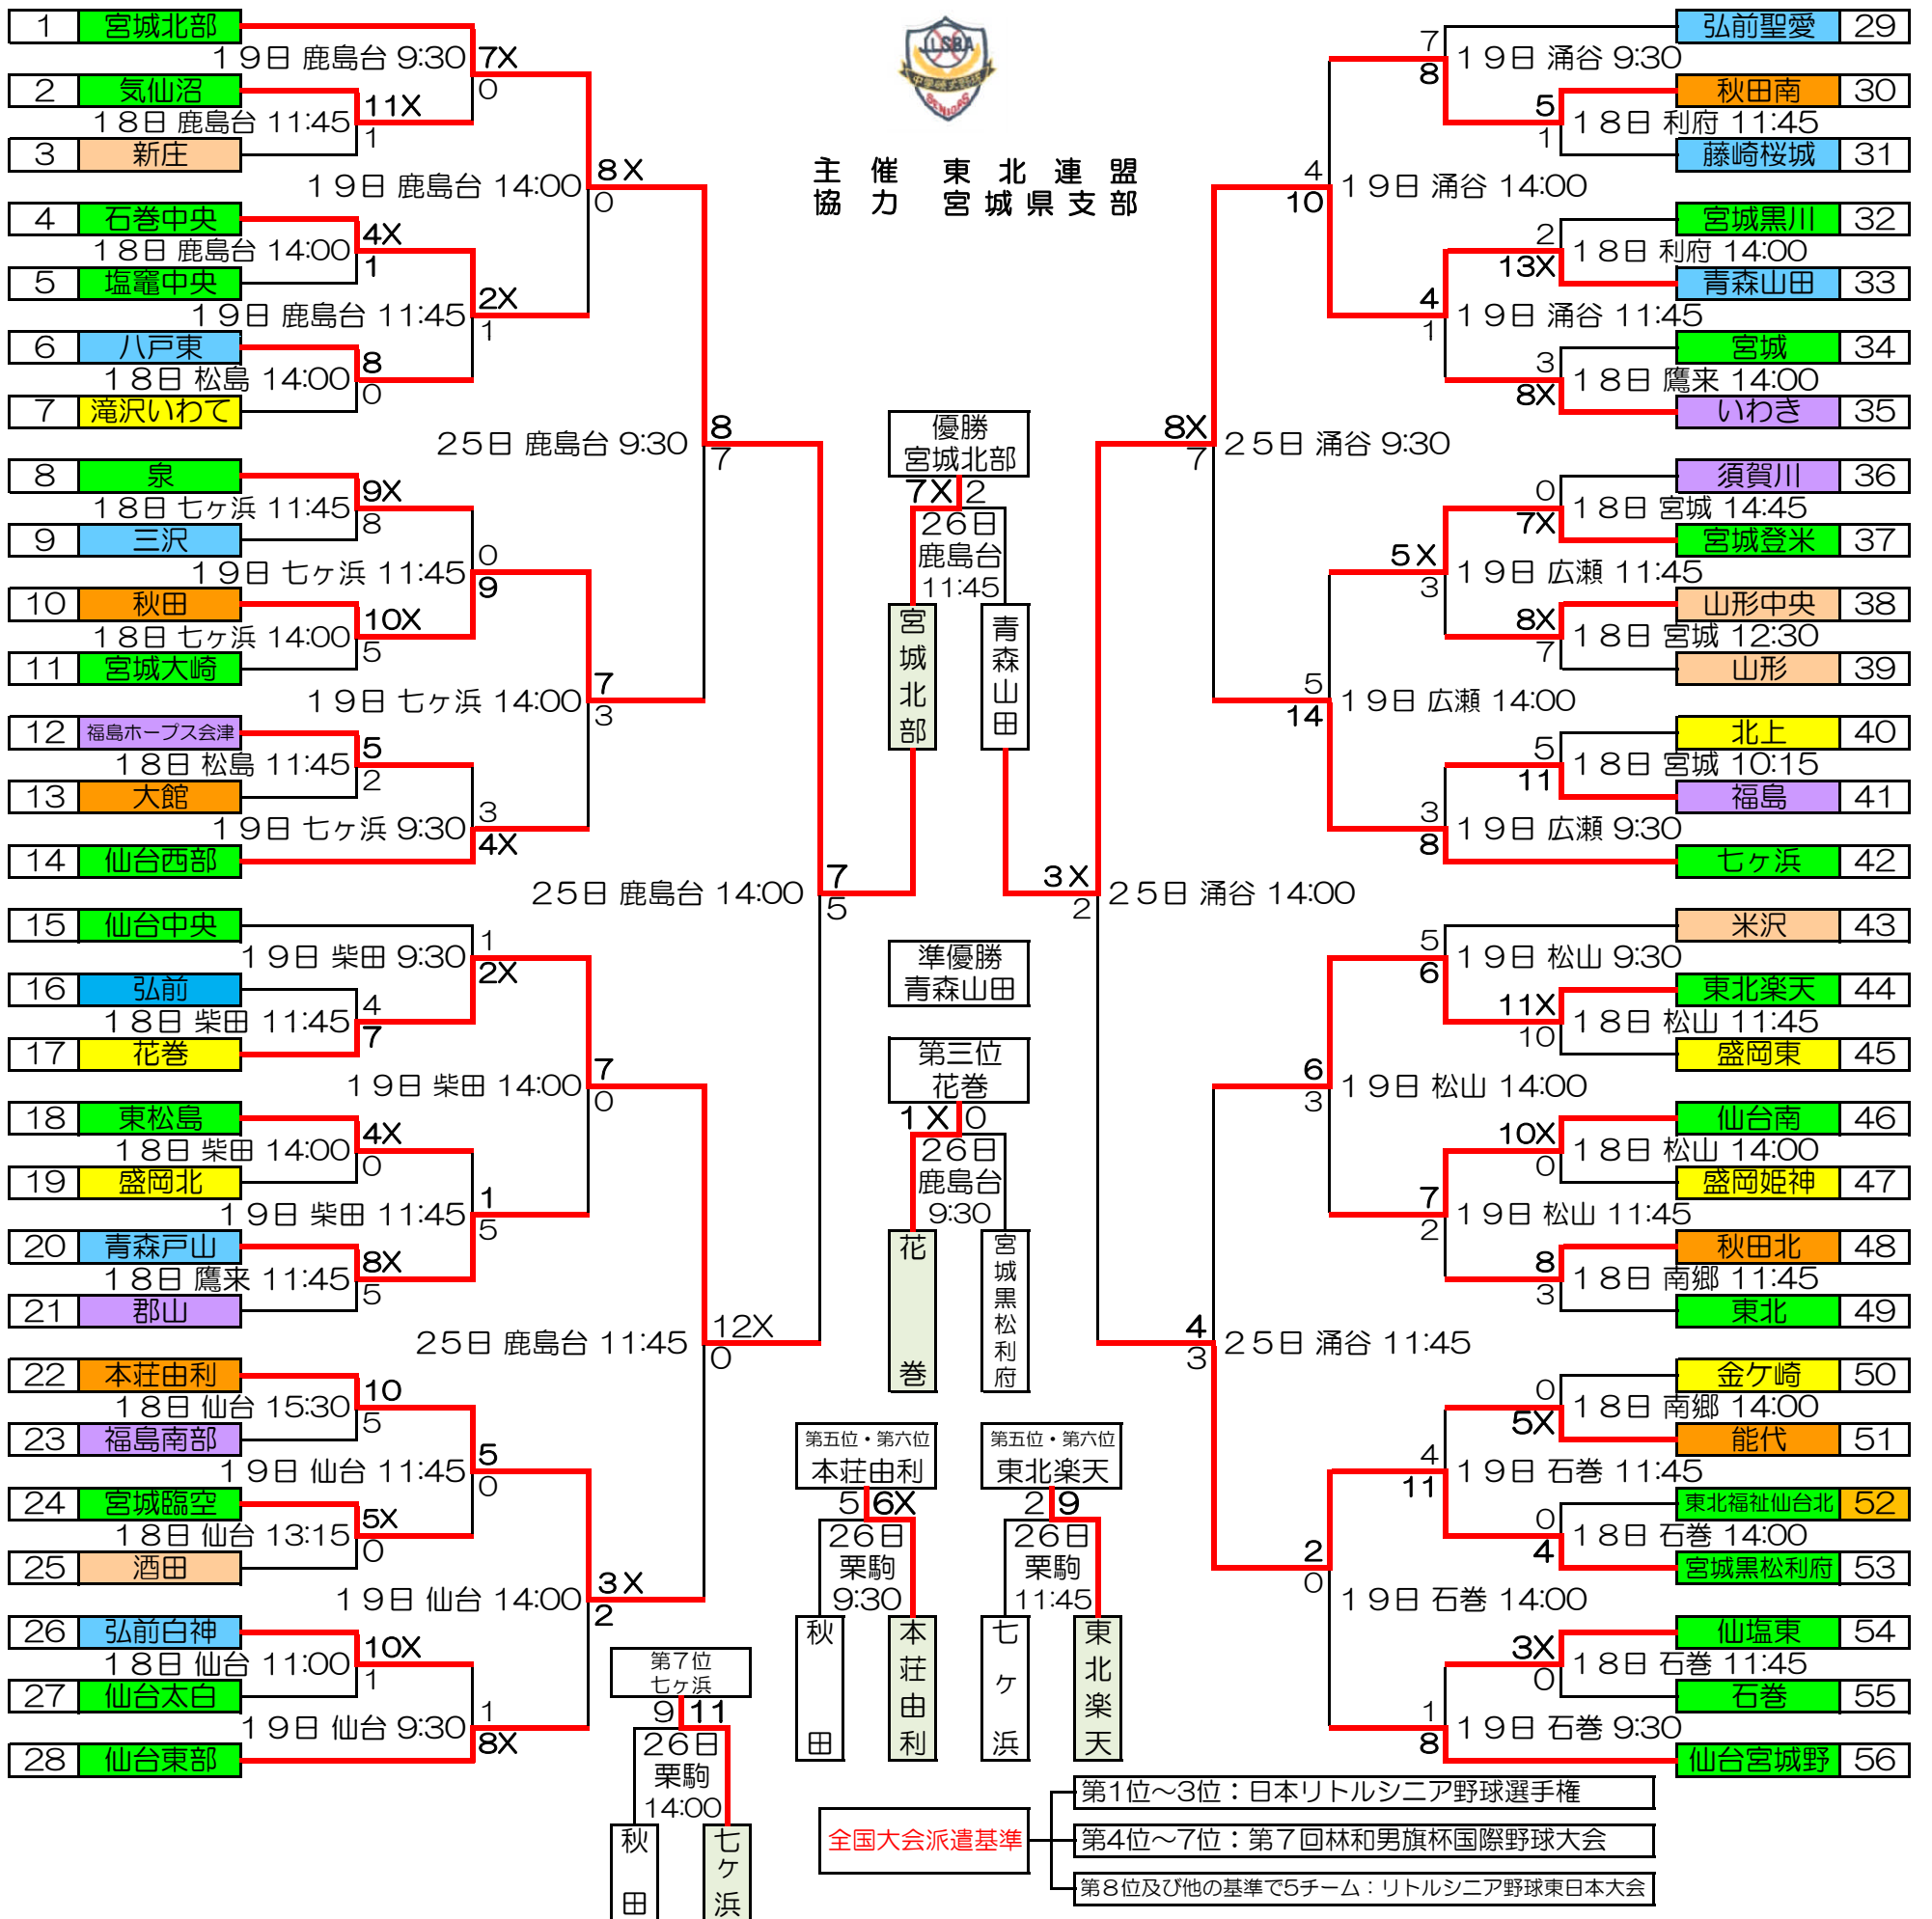

第40回日本リトルシニア野球選手権東北大会
楽天イーグルスCUP

大会期日：平成28年6月18日(土)～19日(日)
平成28年6月25日(土)～26日(日)
予備日：7月2日(土)

開会式：平成28年6月18日(土) 8:30
閉会式：平成28年6月26日(日) 14:00(予定)
開会式：楽天koboスタジアム宮城(仙台市)
閉会式：鹿島台サンスタジアム(大崎市)

球場案内

宮城	： 楽天koboスタジアム宮城(仙台市)	仙台	： 仙台市民球場(仙台市)	広瀬	： 宮城広瀬球場(仙台市)
鹿島台	： 鹿島台サンスタジアム(大崎市)	三本木	： 三本木野球場(大崎市)	松山	： 松山野球場(大崎市)
町営	： 鹿島台野球場(大崎市)	石巻	： 石巻市民球場(石巻市)	柴田	： 柴田球場(柴田町)
名取	： 名取市民球場(名取市)	涌谷	： 涌谷スタジアム(涌谷町)	利府	： 利府町中央公園野球場(利府町)
七ヶ浜	： 七ヶ浜町野球場(七ヶ浜町)	松島	： 松島運動公園野球場(松島町)	栗駒	： 栗駒野球場(栗原市)
鷹来	： 鷹来の森運動公園野球場(東松島市)	東北	： 東北福祉大学野球場(仙台市)	南郷	： 南郷球場

試合開始時間

- ① 9:30
- ② 10:15
- ③ 11:00
- ④ 11:45
- ⑤ 12:30
- ⑥ 13:15
- ⑦ 14:00
- ⑧ 14:45
- ⑨ 15:30