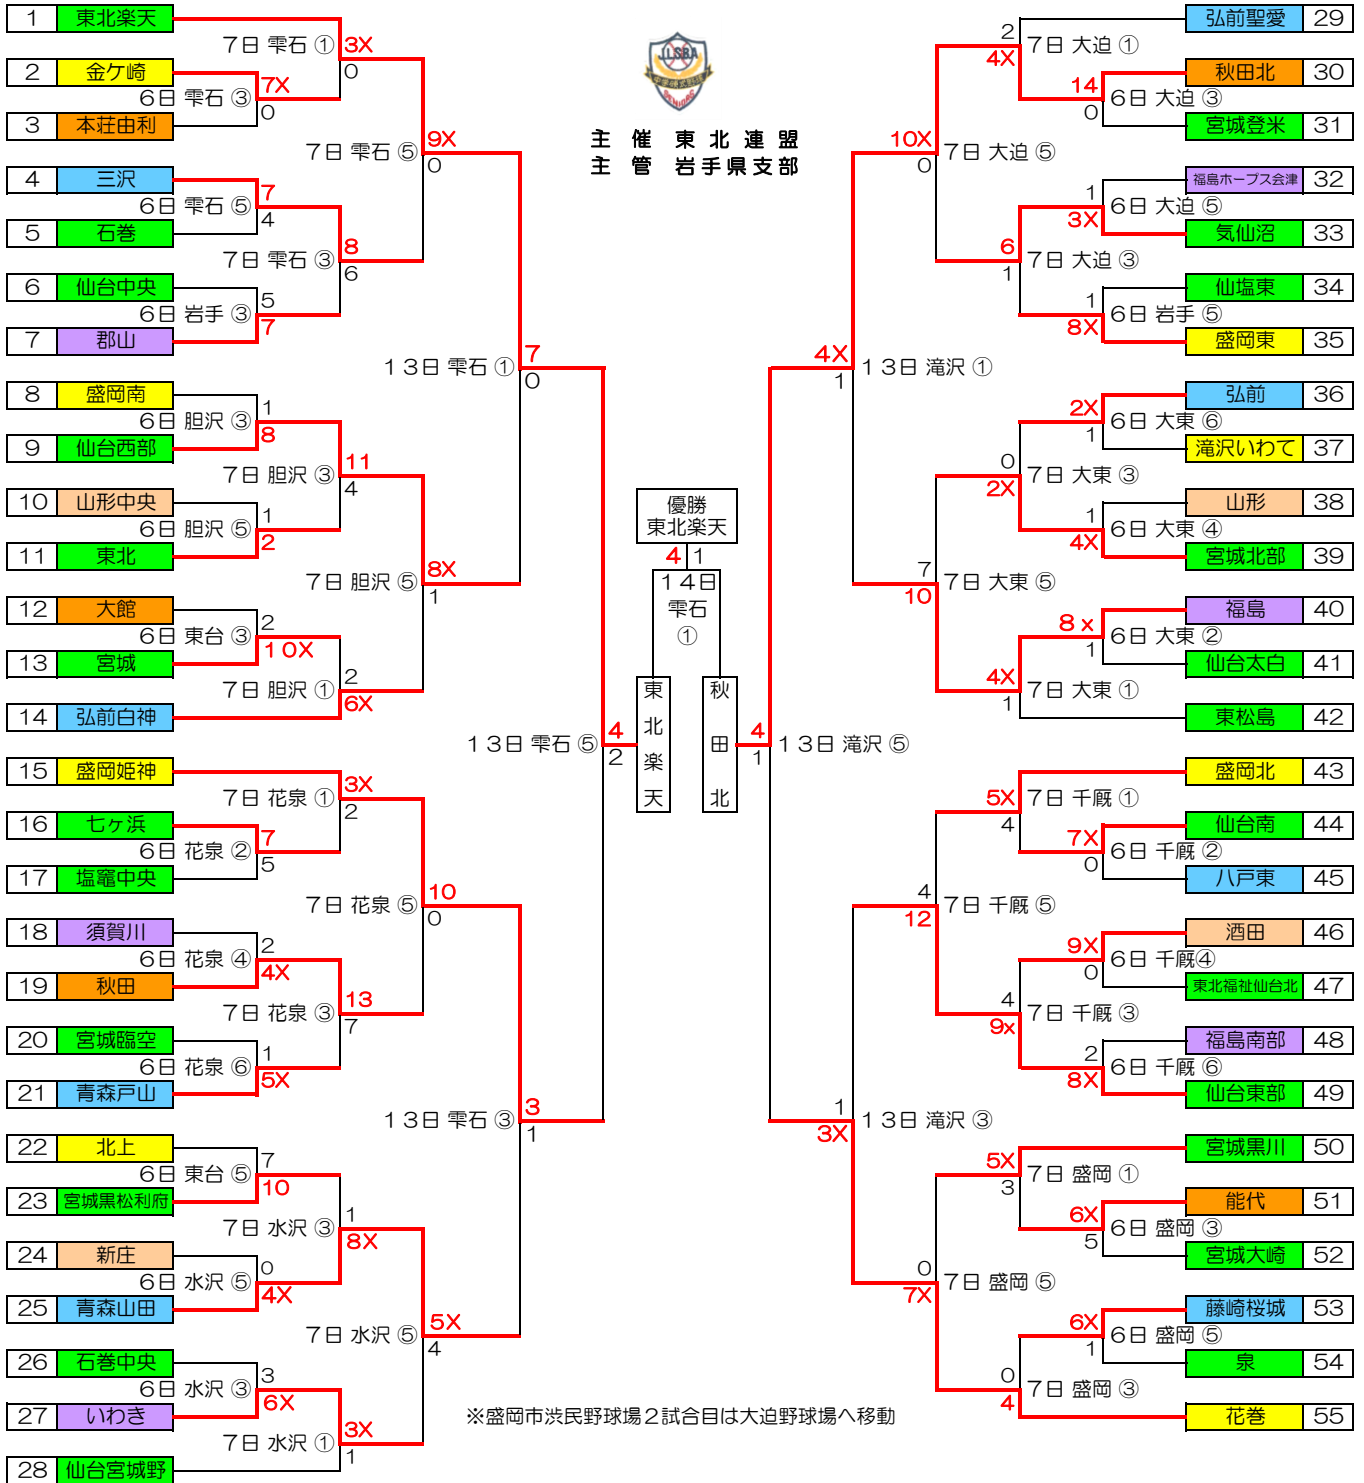

第40回春季東北大会

大会期日：平成29年5月 6日～5月 7日
平成29年5月13日～5月14日（予備日：20日）

閉会式：平成29年5月14日（日）12:00（予定）
雫石町営野球場（岩手県雫石町）

球場案内

雫石：雫石町営野球場（雫石町）
 花泉：花泉運動公園野球場（一関市）
 東台：東台野球場（一関市）
 水沢：水沢サンスポーツランド野球場（奥州市）
 岩手：岩手町野球場（岩手町）

滝沢：滝沢総合公園野球場（滝沢市）
 千厩：千厩野球場（一関市）
 一関：一関運動公園野球場（一関市）
 盛岡：盛岡市浜民野球場（盛岡市）

大迫：大迫野球場（花巻市）
 大東：大東野球場（一関市）
 胆沢：胆沢野球場（奥州市）
 遠野：遠野運動公園野球場（遠野市）

試合開始時間

- ① 9:30
- ② 10:30
- ③ 11:45
- ④ 12:45
- ⑤ 14:00
- ⑥ 15:00