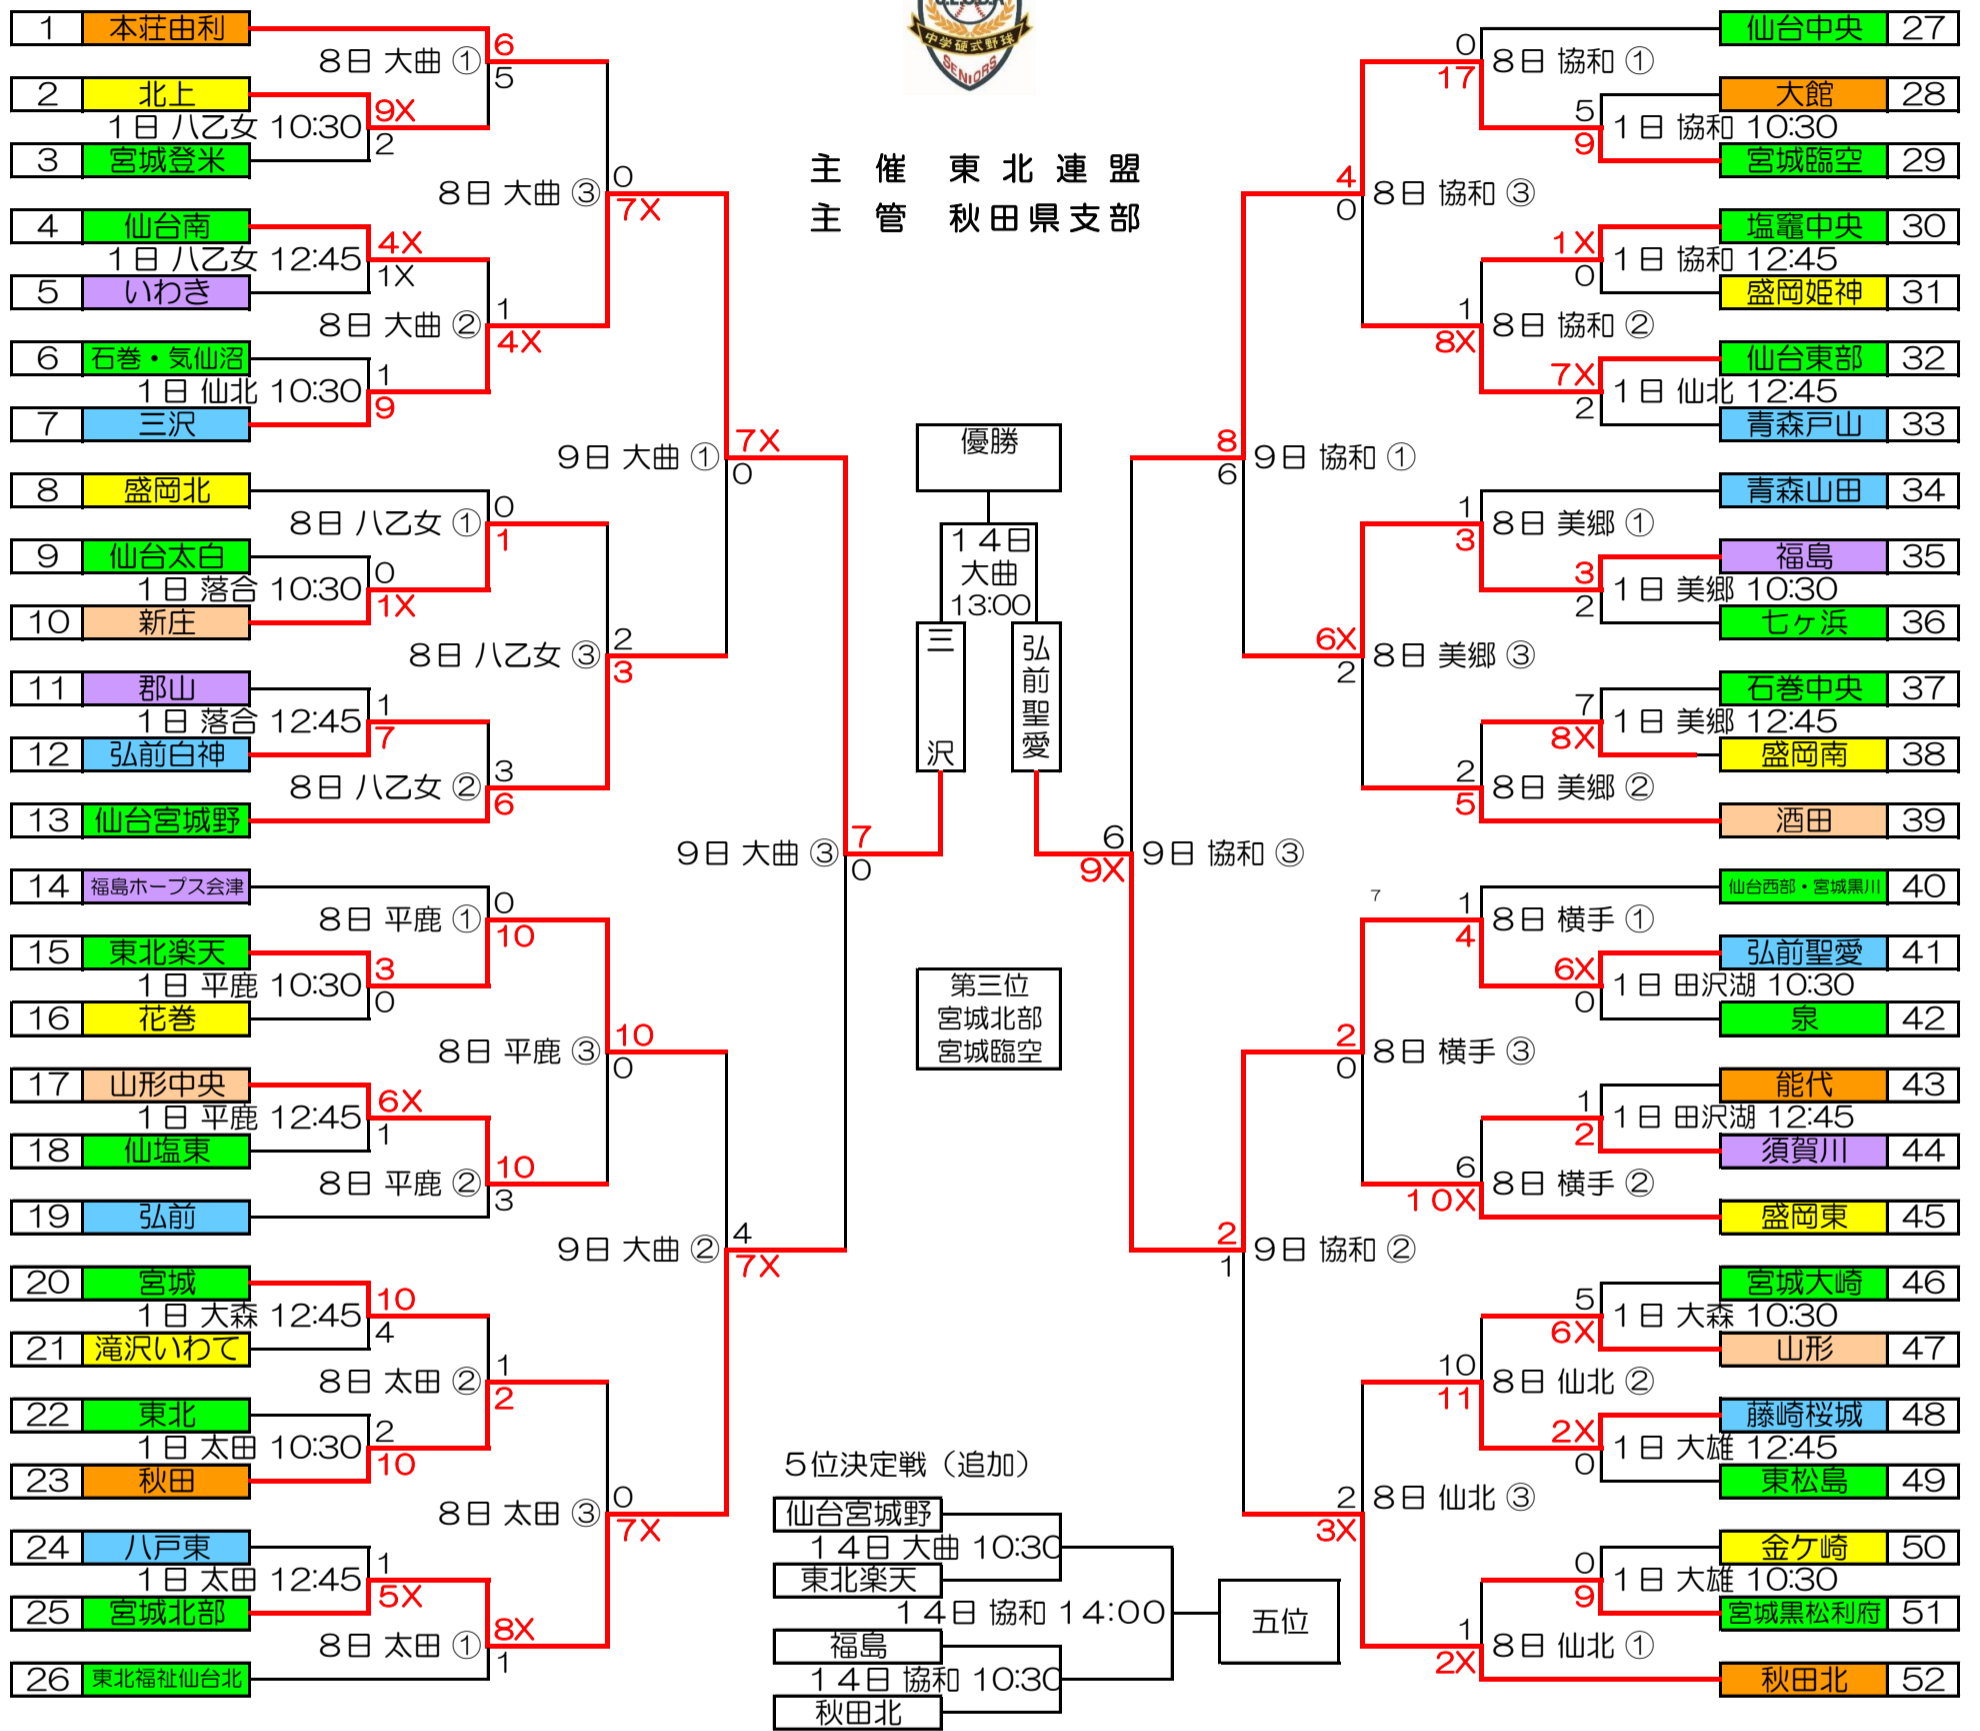

第39回秋季新人東北大会

大会期日：平成29年 9月30日(土)～10月 1日(日) 閉会式：平成29年10月14日(月) 15:30(変更)
：平成29年10月 7日(土)～10月14日(土) 大曲球場(大仙市)
予備日：10月20日(日)

主催 東北連盟
主管 秋田県支部

大会二日目(7日) 球場変更

八乙女→大曲、落合→八乙女、田沢湖→横手、大雄→仙北

全国大会派遣基準 第1位～5位:第24回全国選抜野球大会

大会二日目(7日) 球場変更 同球場・同時間

球場案内

Table listing venues for 大曲, 仙北, 太田, 田沢湖, and 横手.

Table listing venues for 協和, 落合, 大森, and 大雄.

Table listing venues for 八乙女, 平鹿, 美郷, and 緑地.

試合開始時間

- ① 9:30 ② 11:45 ③ 14:00 ④ 16:15