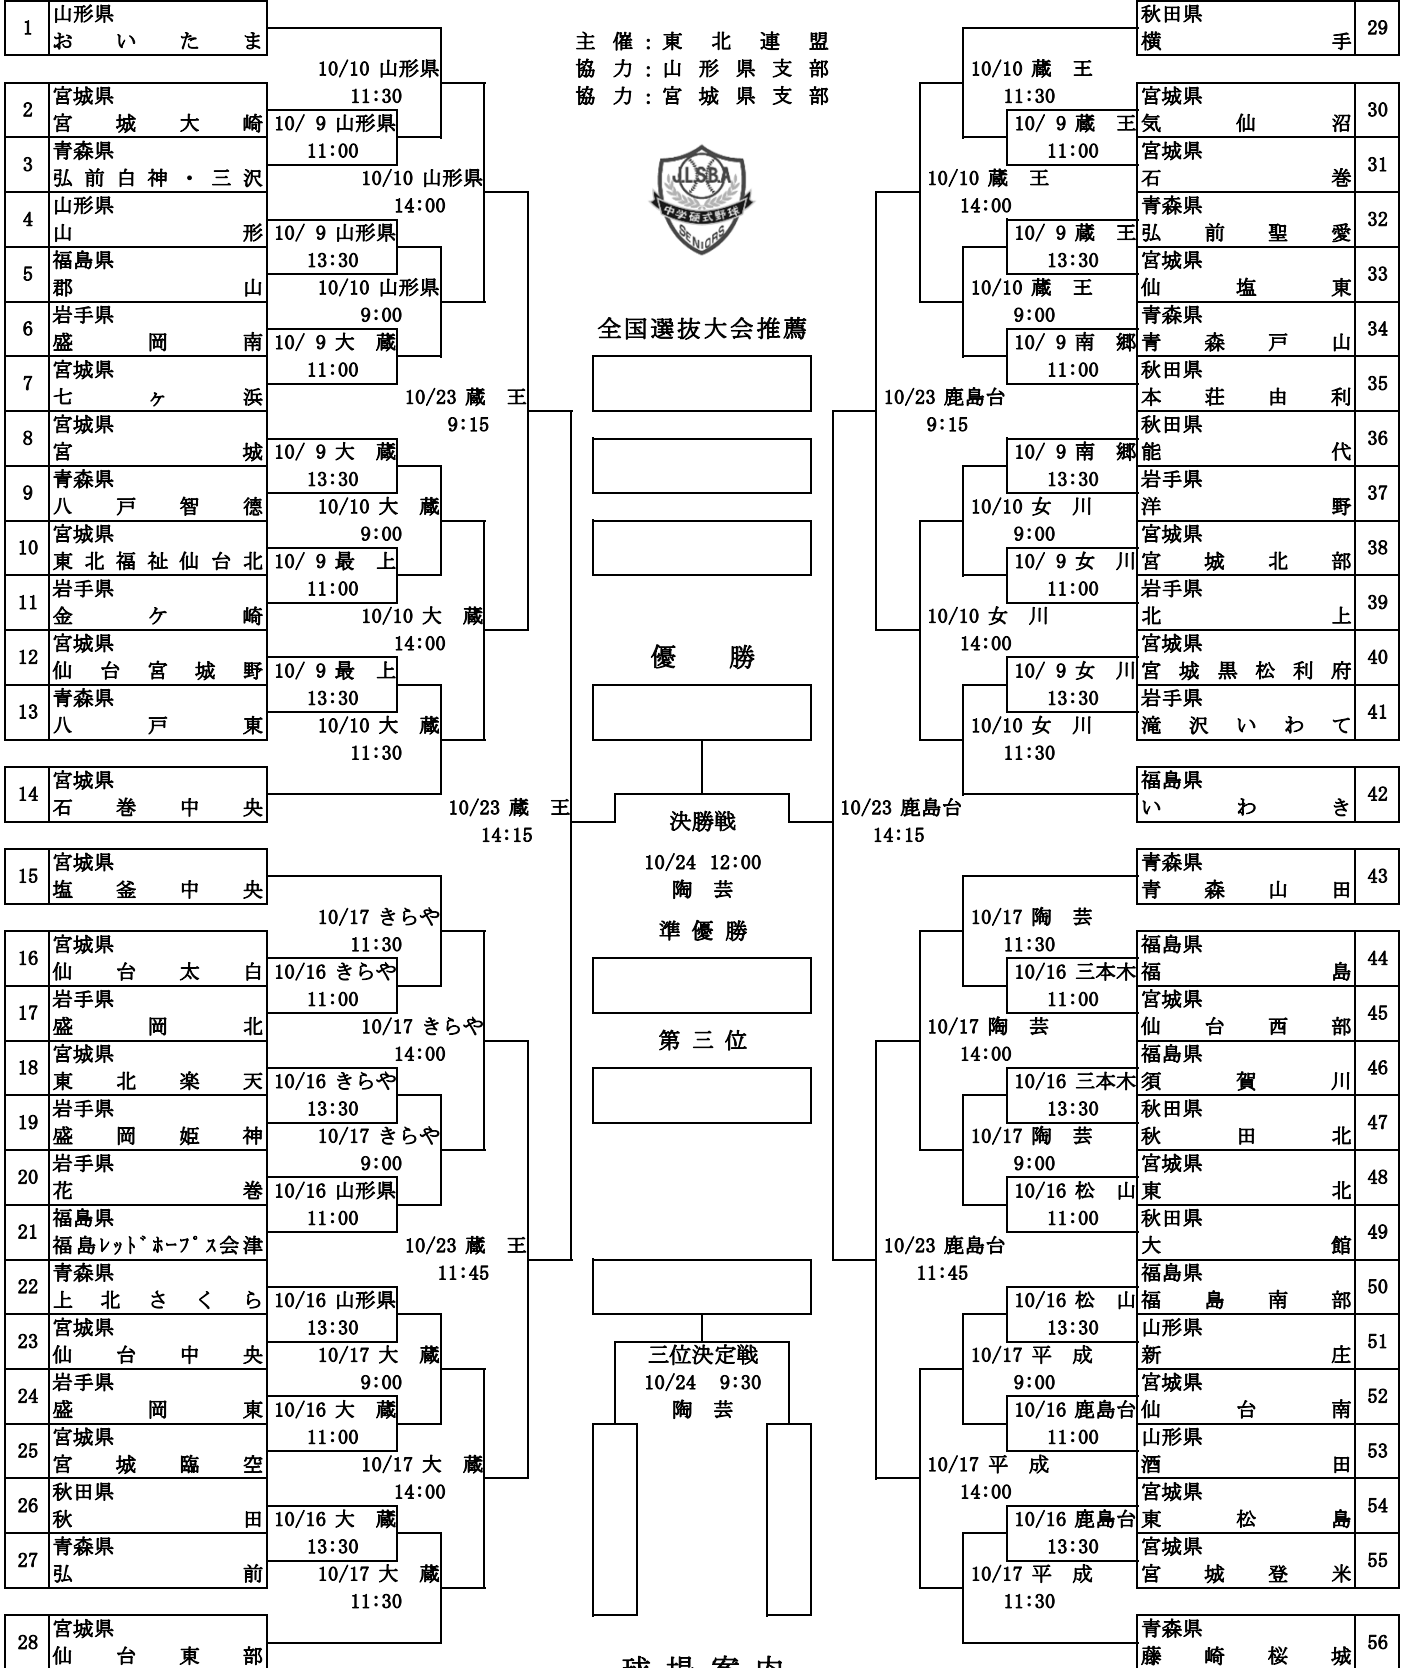

第43回 秋季新人東北大会

(一財)日本リトルシニア
中学硬式野球協会東北連盟

大会期間：2021年10月 9日(土)・10日(日)・16日(土)・17日(日)

10月23日(土)・24日(日)・予備日30日(土)・31日(日)

閉会式：2021年10月24日(日) 陶芸の里スポーツ公園野球場 14時00分(決勝戦終了後予定)

本年度大会はコロナ感染リスクを下げる為、事務局長会議・審判会議・監督会議・女性部長会議・開会式は行いません。

グラウンド当番は双方のチームで対応

きらや：きらやかスタジアム
大蔵：大蔵村運動公園野球場
鹿島台：鹿島台中央野球場
蔵王：蔵王球場

山形県：山形県総合運動公園野球場
陶芸：陶芸の里スポーツ公園野球場
女川：女川町民野球場
松山：松山野球場

最上：最上町西公園野球場
平成：平成の森しおかぜ球場
南郷：南郷球場
三本木：三本木球場